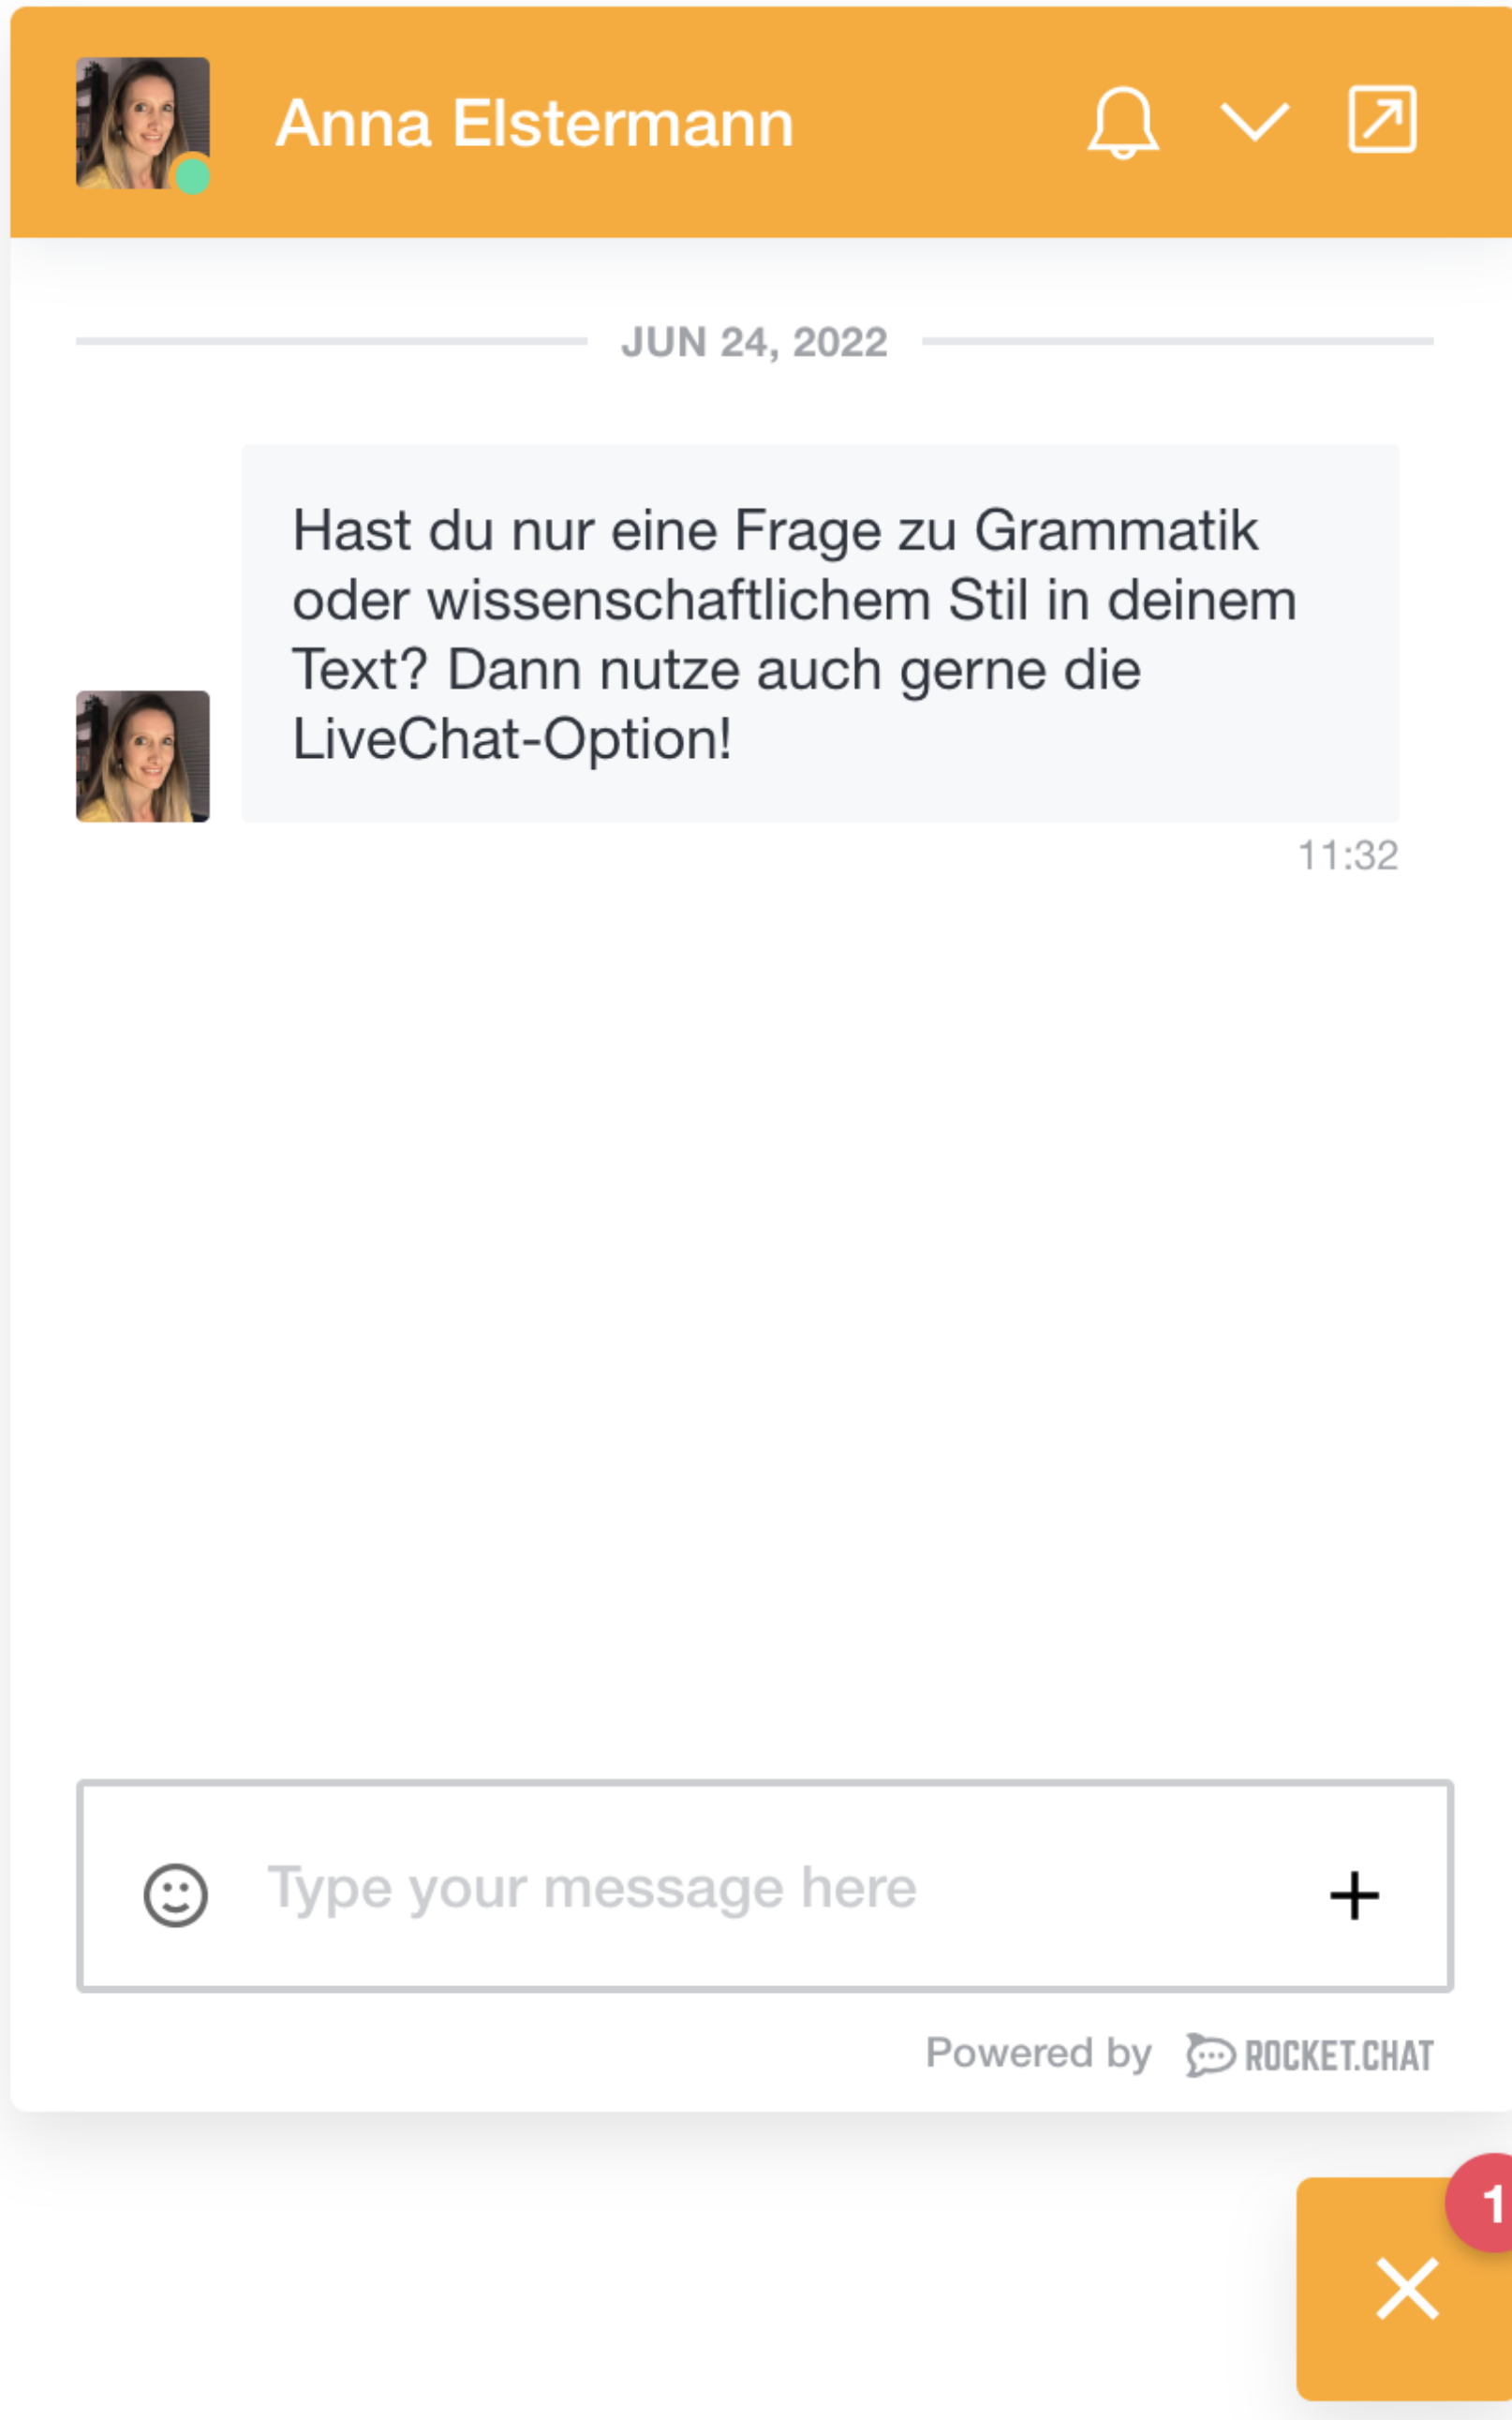

Live Chat

➔ <https://tinygu.de/live-chat>

In Kooperation mit dem ISZ