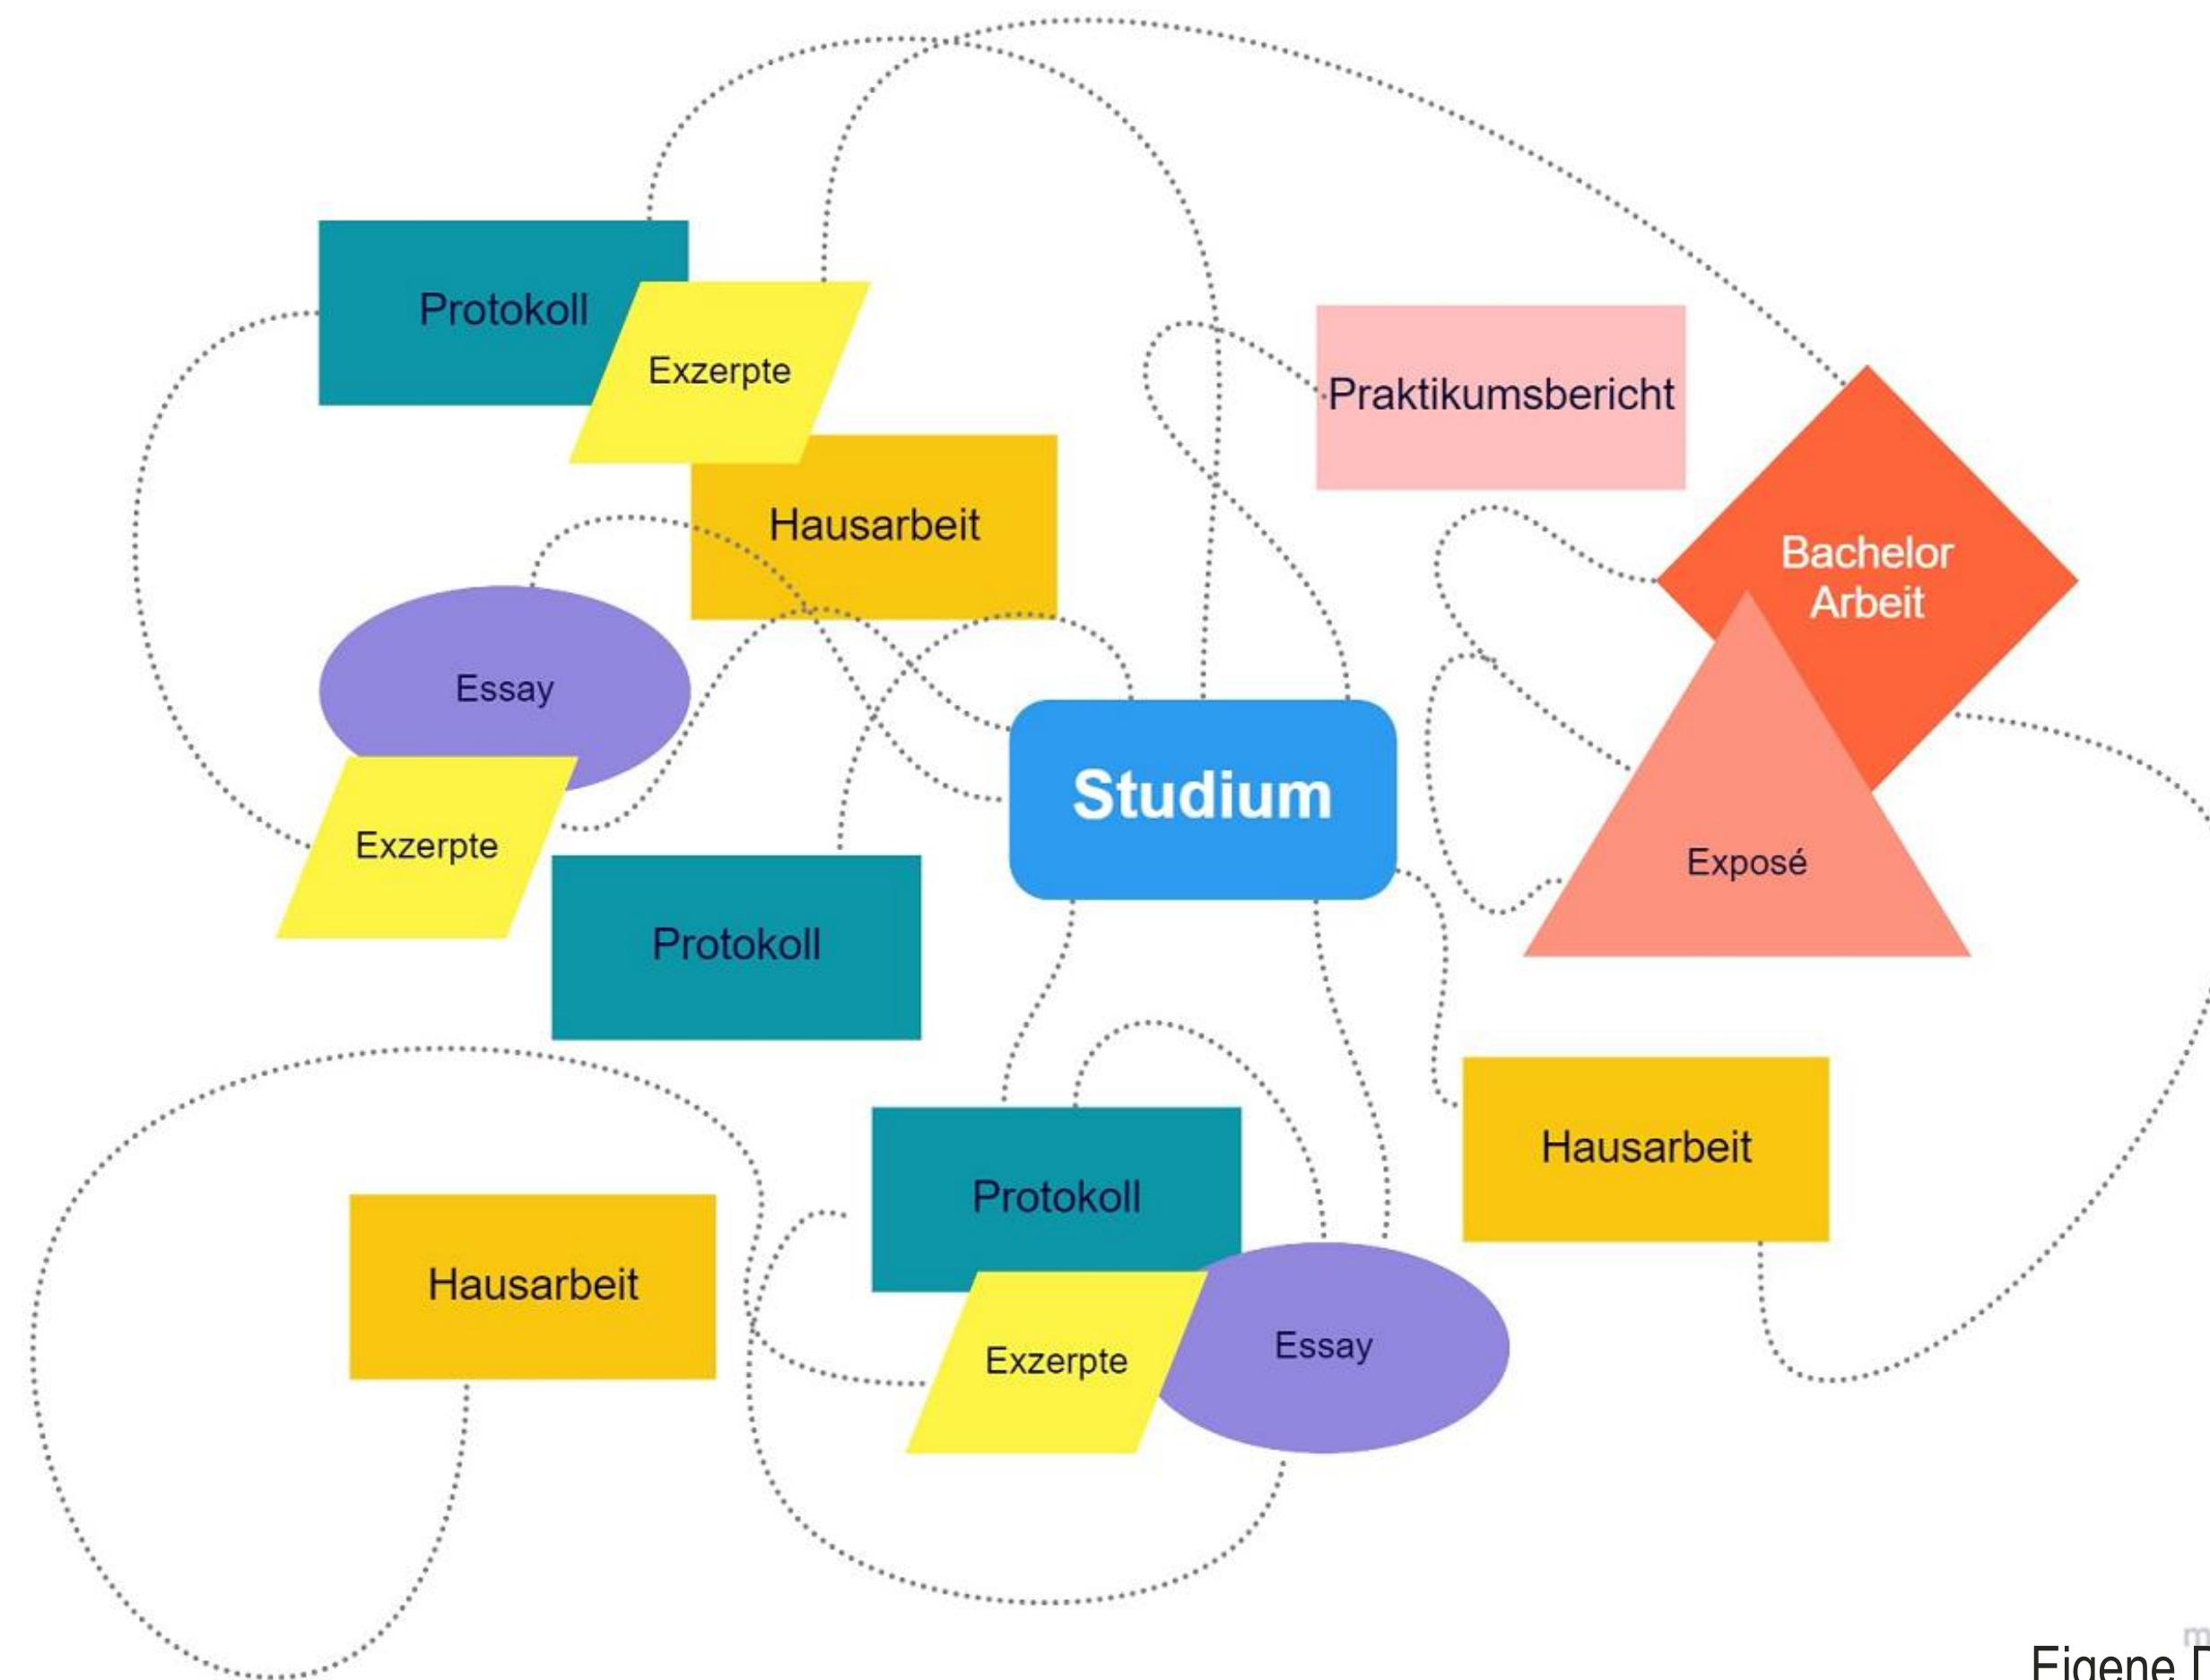

Eine Vielfalt an Schreibprojekten

Eigene Darstellung: Ruth Wenz

Schreibprozess

Unser Angebot

GEFÖRDERT VOM

Bundesministerium
für Bildung
und Forschung

Schreibberatung

- Von Tutor*innen - schreibdidaktisch geschulte Studierende
- in jeder Schreibphase
- orientiert an euren Fragen und Bedürfnissen
- auf Deutsch und Englisch
- eine Stunde, Folgetermine möglich
- auch in den Semesterferien
- digital (via Zoom) und am Campus
- online Anmeldung: <https://sz.uni-frankfurt.de/>

➔ online Anmeldung:
<http://tinygu.de/SZWorkshops>

Lange Nacht der aufgeschobenen Hausarbeiten

- LNDAH
- gemeinsames Arbeiten an Schreibprojekten
- in der Bibliothek & virtuell
- am 1. Donnerstag im März

Lange Nacht der aufgeschobenen Hausarbeiten

- LNDAH
- gemeinsames Arbeiten an Schreibprojekten
- in der Bibliothek & virtuell
- am 1. Donnerstag im März

Lange Nacht des Schreibens

Lange Nacht der aufgeschobenen Hausarbeiten

- LNDAH
- gemeinsames Arbeiten an Schreibprojekten
- in der Bibliothek & virtuell
- am 1. Donnerstag im März

Lange Nacht des Schreibens → im September, virtuell

Selbstlernmaterialien (Englisch & Deutsch)