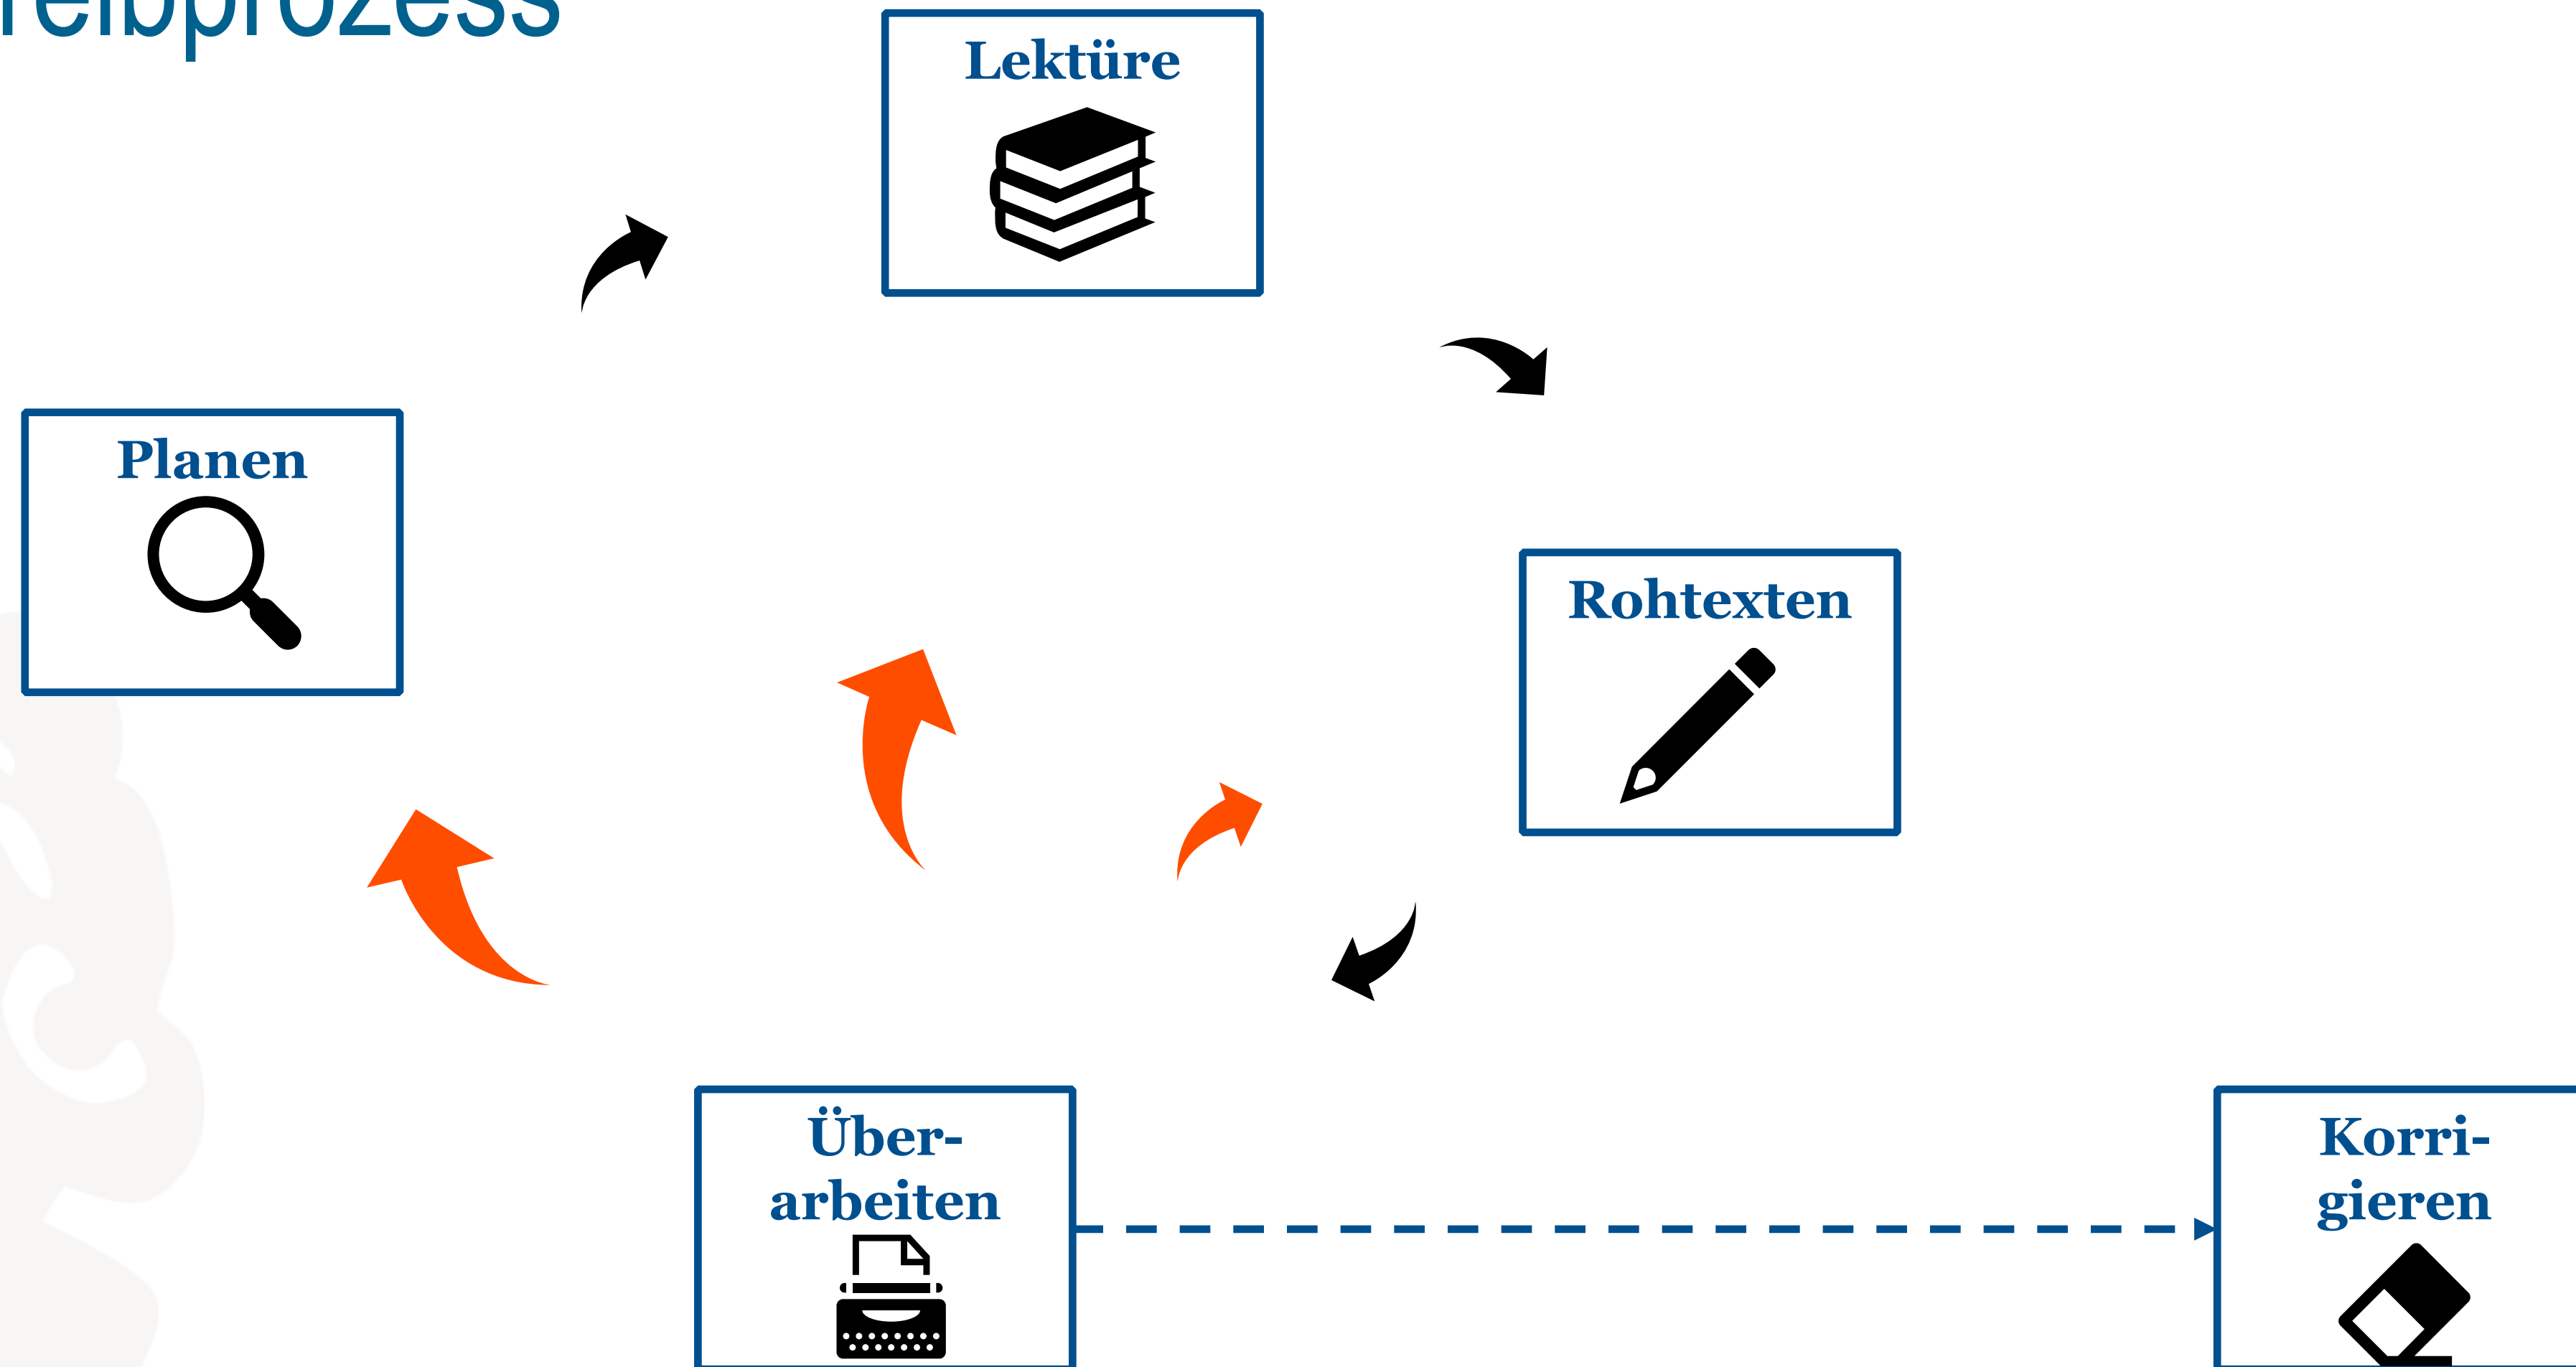

Eine Vielfalt an Schreibprojekten

Eigene Darstellung: Ruth Wenz

Schreibprozess

Unser Angebot

GEFÖRDERT VOM

Bundesministerium
für Bildung
und Forschung

Schreibberatung

- Von Tutor*innen - schreibdidaktisch geschulte Studierende
- in jeder Schreibphase
- orientiert an euren Fragen und Bedürfnissen
- auf Deutsch und Englisch
- eine Stunde, Folgetermine möglich
- auch in den Semesterferien
- digital (via Zoom) und am Campus
- online Anmeldung: <https://sz.uni-frankfurt.de/>