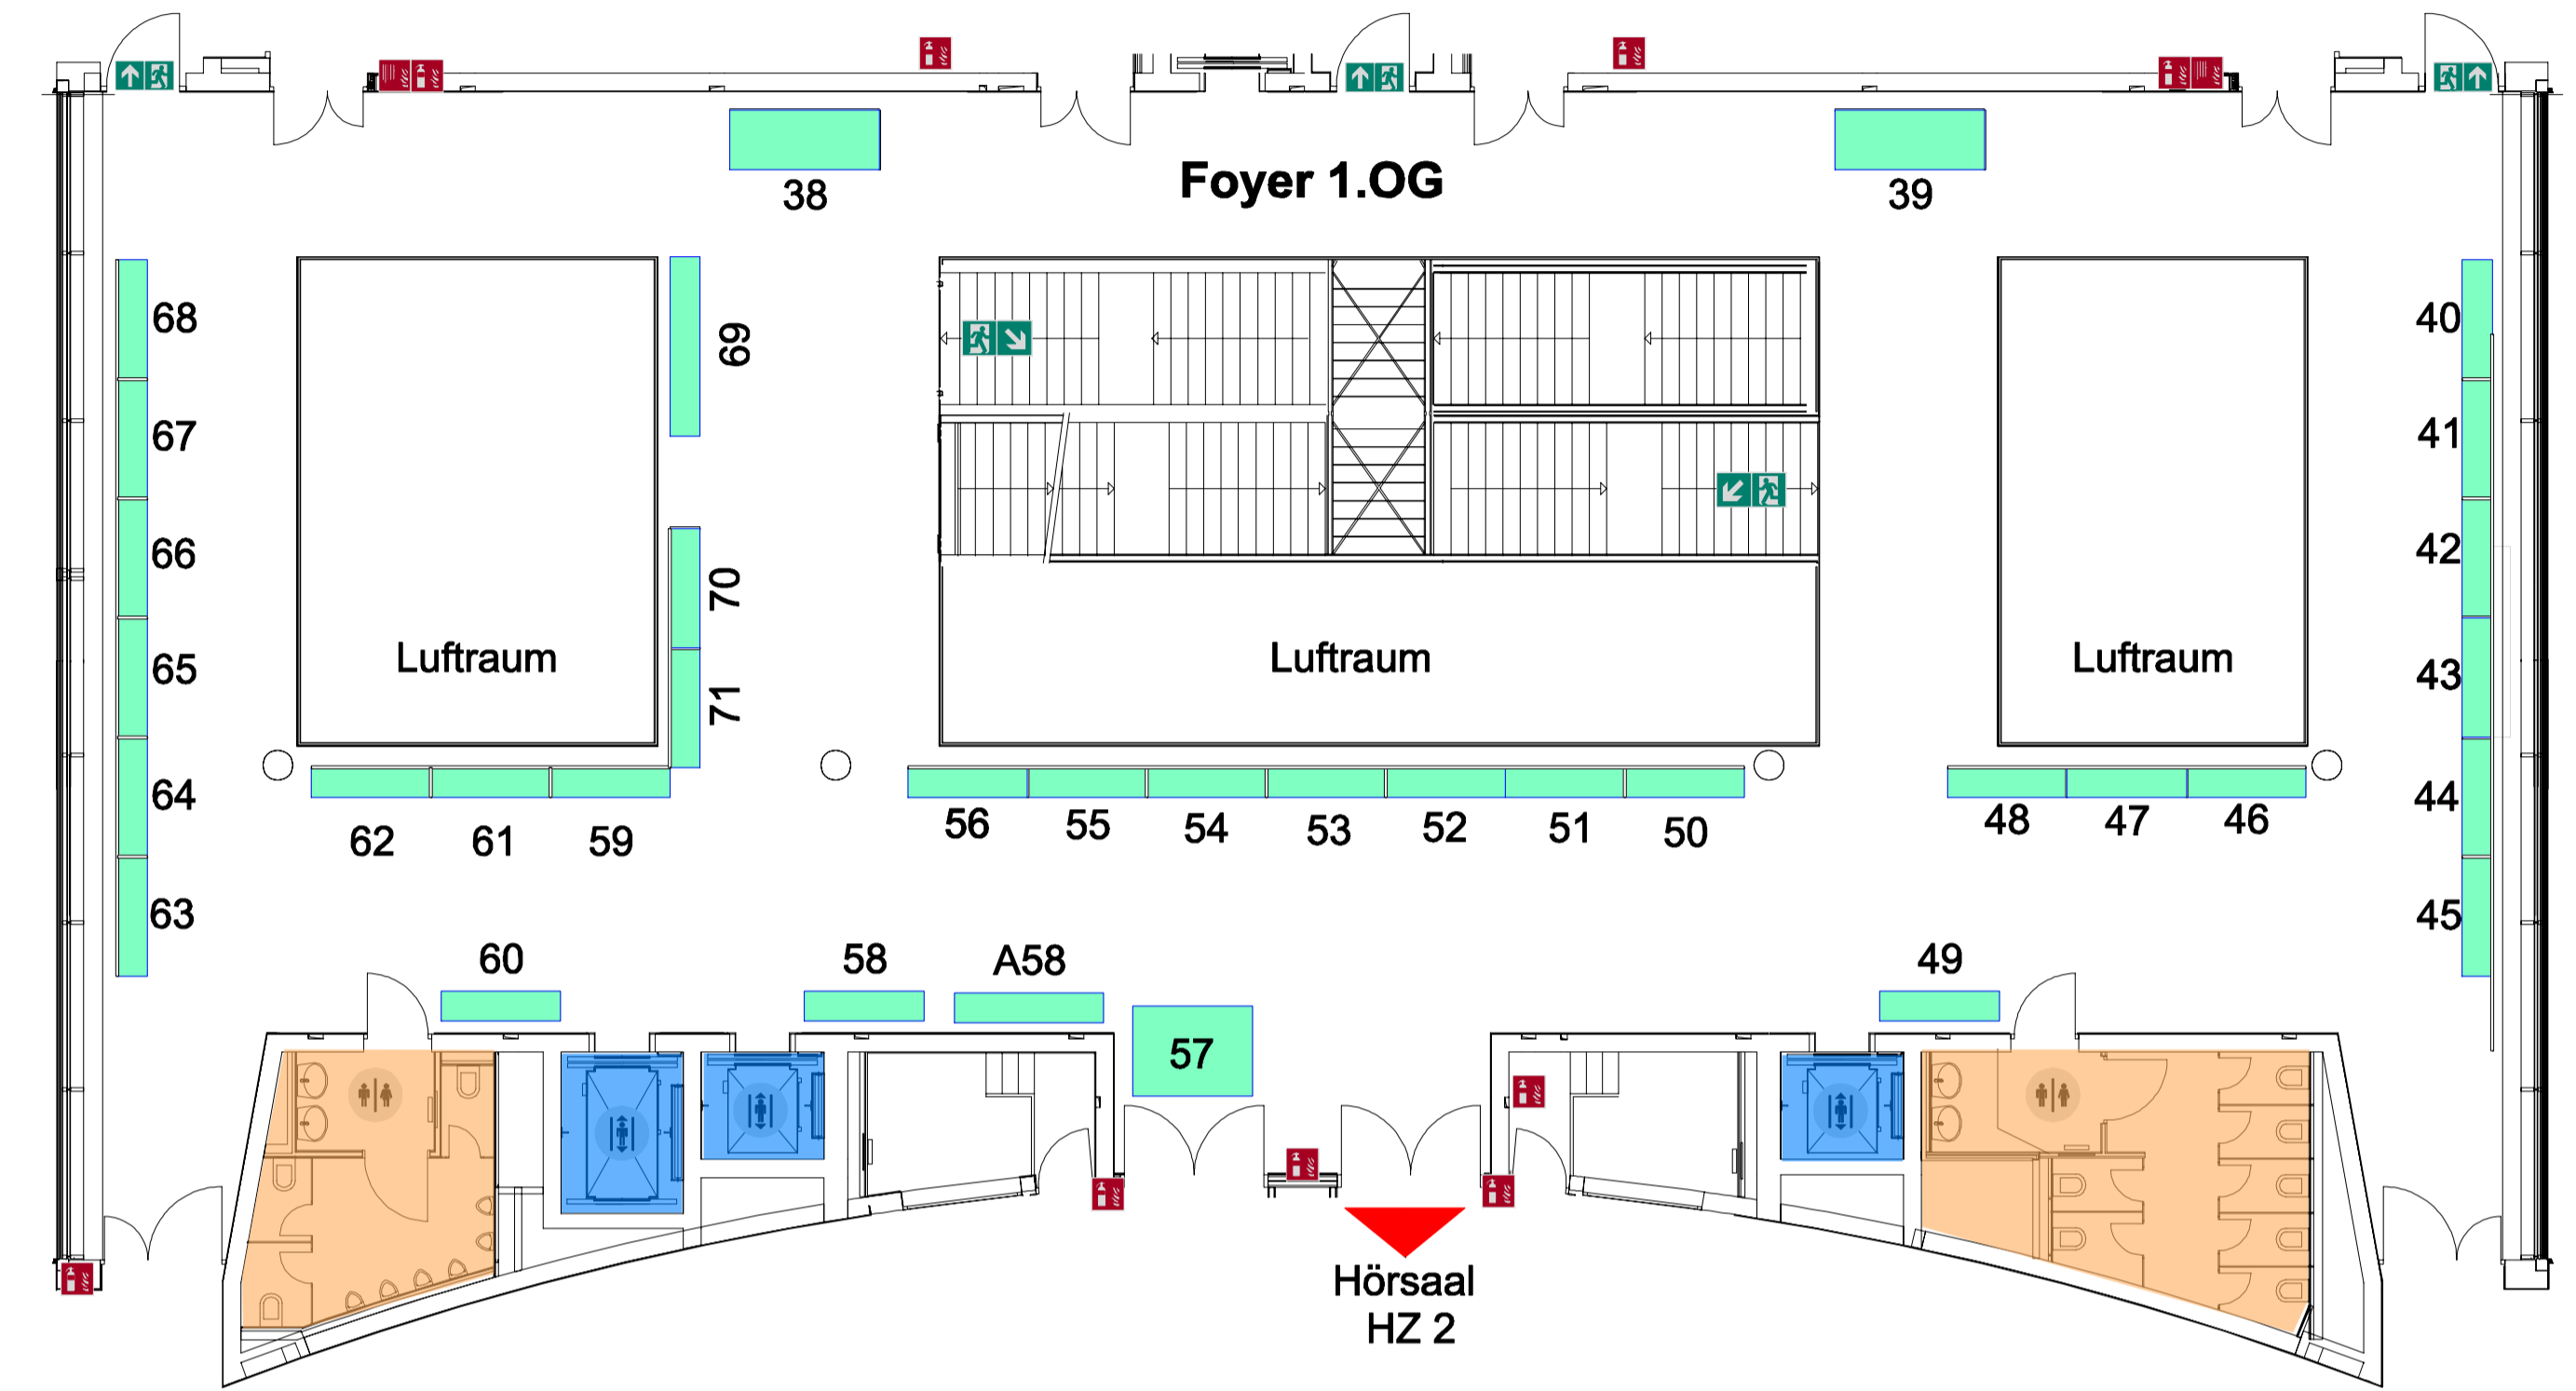

UNISTART

MESSEPLAN

AUSSTELLER SoSe 2024

A

Agentur für Arbeit	18 EG
AIIESEC	52 OG
ABL	2 EG
Amnesty International	53 OG
Arbeiterkind.de	7 EG
ASTA	9 EG
ASTA-Fahrradwerkstatt	Campusplatz

B

Balu und Du	25 EG
BARMER Campus Coach	27 EG
btS – Life Sciences e.V.	54 OG