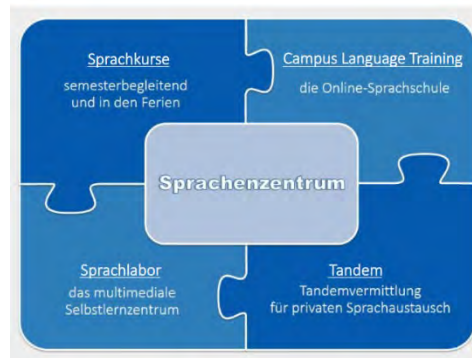

Wellcome to Goethe University, to Deutsch im Studium at ISZ!

Willkommen an der Goethe-Universität, bei Deutsch im Studium (German at University) des ISZ (Internationales Studienzentrum = International Study Center)

Studienkolleg
DSH-Kurse
DSH courses

Sprachenzentrum
Language Center

Deutsch im
Studium
German at University

before studying:
Studienkolleg
DSH courses
→ FSP oder DSH
exam

Sprachenzentrum
Language Center

- Intersessional courses
- Intensive courses during Semester break
- Intensive courses for beginners
- Blended Learning Courses
- Conversation courses
- Writing Workshops
- Erasmus preparation courses